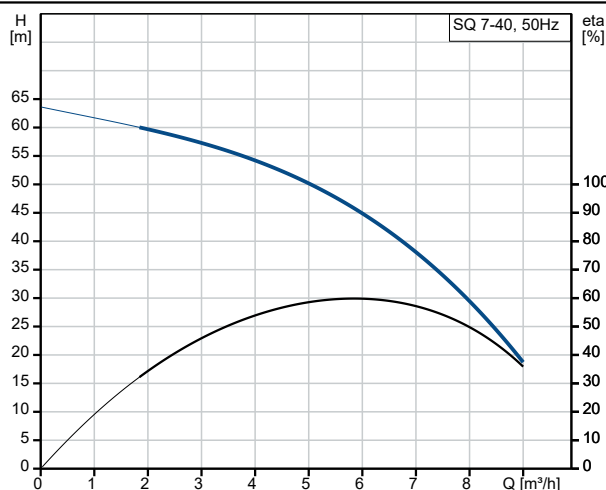

## La cerere SQ 7-40 50 Hz

Lichid pompat = Apă  
 Temperatura lichidului în timpul funcționării = 20 °C  
 Densitate = 998.2 kg/m³

Descriere	Valori și tipuri
<b>Informații generale:</b>	
Nume produs:	SQ 7-40
Cod produs:	La cerere
Numărul EAN:	La cerere
<b>Tehnic:</b>	
Turația pompei pentru care sunt date datele pompei:	10700 rpm
Debit nominal:	7 m <sup>3</sup> /h
Înălțime de pompare nominală:	37 m
Etaje:	3
Approvals:	CE,PCBC,RCM,EAC,CN Rohs Exempt,Morocco,UKCA,SEPRO
Toleranța curbei:	ISO9906:2012 3B
Cod produs pompă:	96080401
Model:	B
Valvă:	pompă cu clapetă reținere încorporată
<b>Materiale:</b>	
Pompă:	Stainless steel
Pompă:	EN 1.4301
Pompă:	AISI 304
Rotor:	Composite
Rotor:	ZYTEL 70G30 HSLR PA6.6-GF30
Motor:	Oțel inox
Motor:	DIN W.-Nr. 1.4301
Motor:	AISI 304
<b>Instalație:</b>	
Presiune de funcționare maximă:	15 bar
Refulare pompă:	Rp1 1/2
Diametrul minim al forajului:	76 mm
<b>Lichid:</b>	
Lichid pompat:	Apă
Gama temperaturii lichidului:	0 .. 35 °C
Temperatura lichidului în timpul funcționării:	20 °C
Densitate:	998.2 kg/m <sup>3</sup>
<b>Date electrice:</b>	
Tip motor:	MS3
Puterea de intrare - P1:	2.05 kW
Putere motor:	1.55 kW
Putere (P2) cerută de pompă:	1.31 kW
Frecvența rețelei electrice:	50 Hz
Tensiune nominală:	1 x 200-240 V
Curent nominal:	11.2 A
Factor de putere:	1.00
Turație nominală:	10700 rpm
Metodă de pornire:	direct
Grad de protecție (IEC 34-5):	IP68
Clasă de izolare (IEC 85):	F
Protecție încorporată în motor:	Y
Protecție termică:	intern
Lungimea cablului:	1.5 m
Cod produs motor:	96160852
<b>Control:</b>	
CU 300/CU 301:	comunicație imposibilă
<b>Altele:</b>	
Greutate netă:	5.84 kg