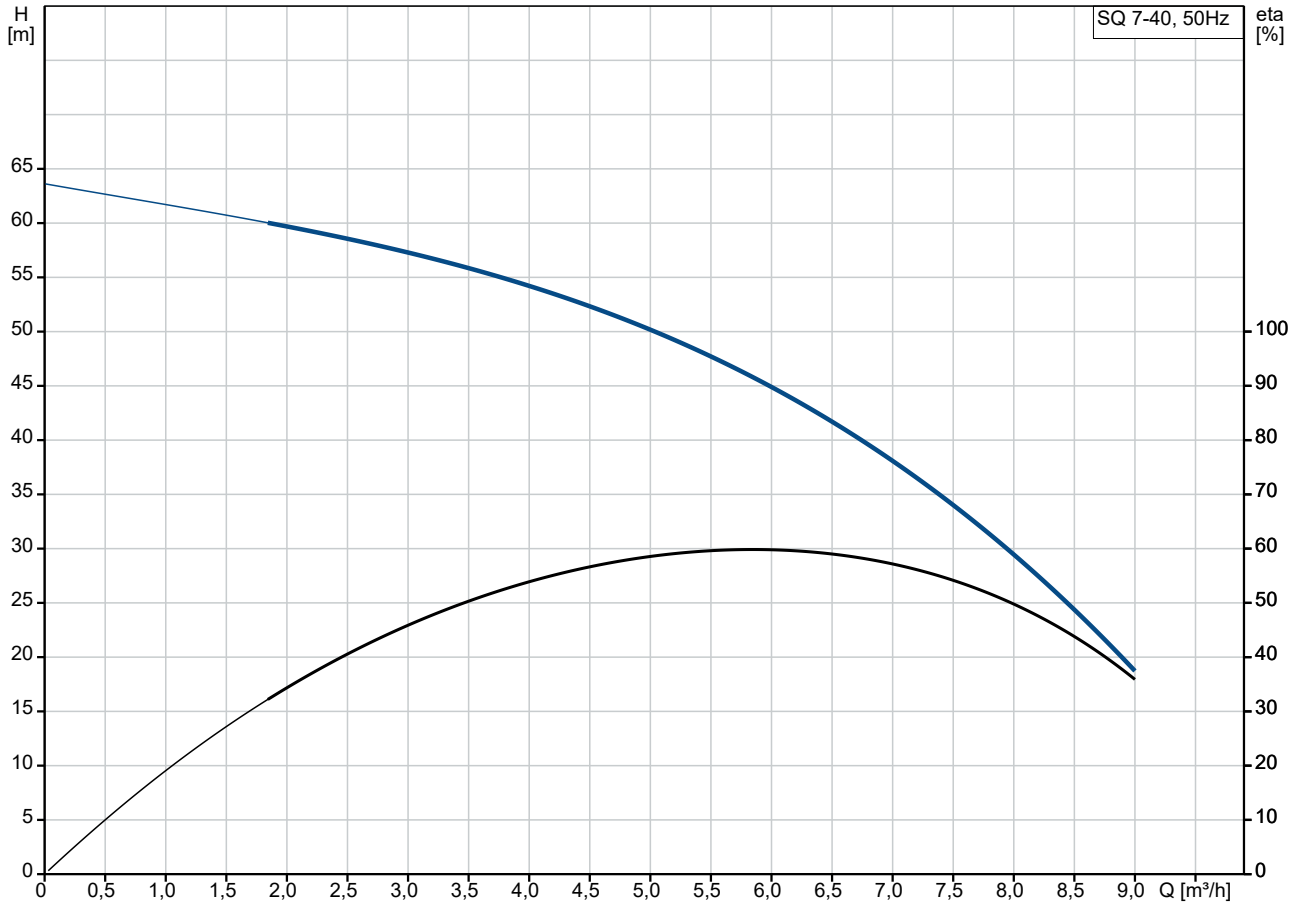

La cerere SQ 7-40 50 Hz