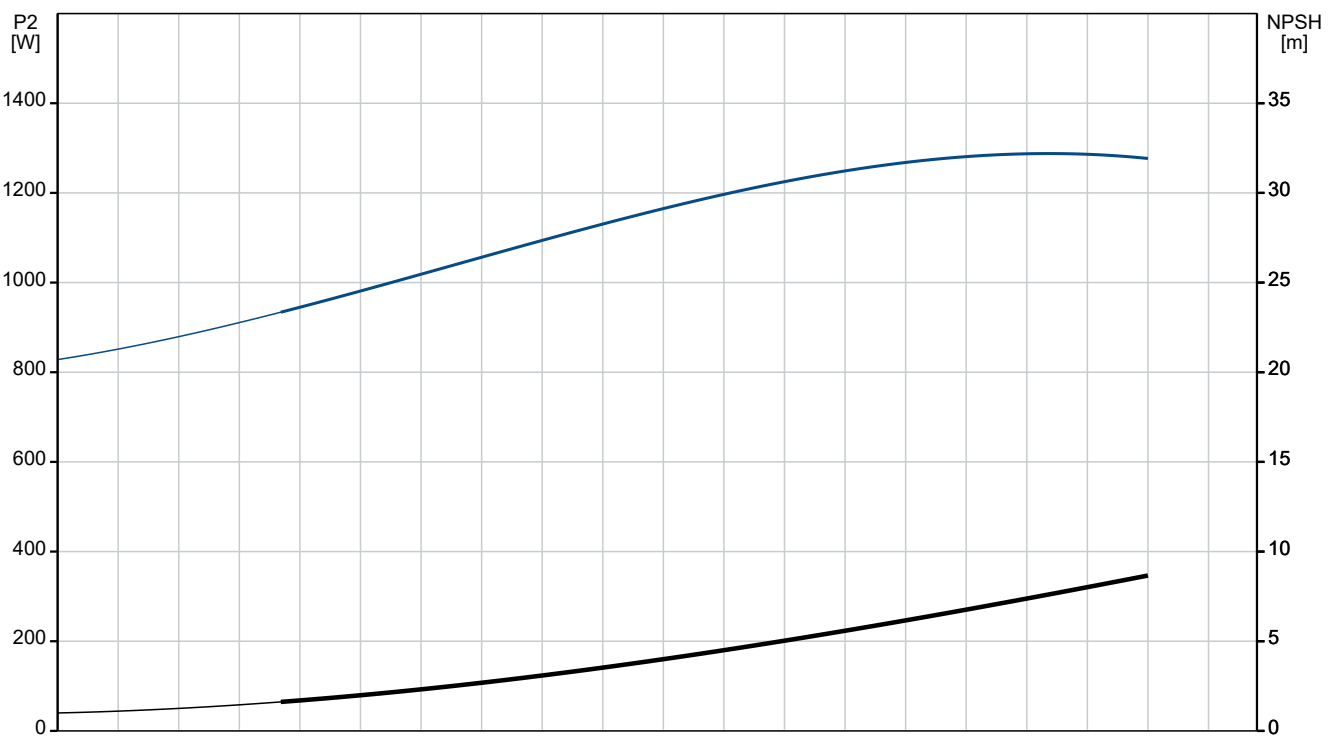

Lichid pompat = Apă
Temperatura lichidului în timpul funcționării = 20 °C
Densitate = 998.2 kg/m³