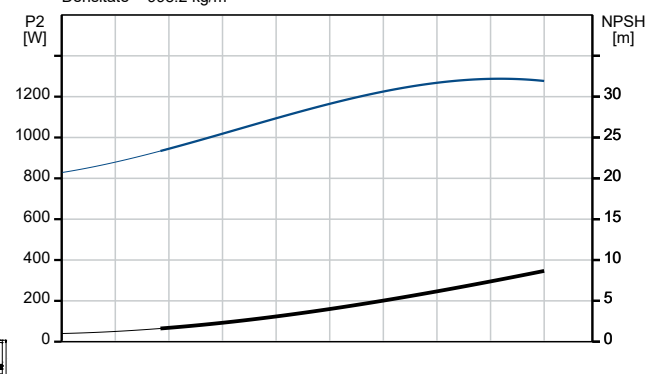

## La cerere SQ 7-40 50 Hz

Lichid pompat = Apă  
 Temperatura lichidului în timpul funcționării = 20 °C  
 Densitate = 998.2 kg/m³

Descriere	Valori și tipuri
<b>Informații generale:</b>	
Nume produs:	SQ 7-40
Cod produs:	La cerere
Numărul EAN:	La cerere
<b>Tehnic:</b>	
Turația pompei pentru care sunt date datele pompei:	10700 rpm
Debit nominal:	7 m <sup>3</sup> /h
Înălțime de pompare nominală:	37 m
Etaje:	3
Approvals:	CE,PCBC,RCM,EAC,CN Rohs Exempt,Morocco,UKCA,SEPRO
Toleranța curbei:	ISO9906:2012 3B
Cod produs pompă:	96080401
Model:	B
Valvă:	pompă cu clapetă reținere încorporată
<b>Materiale:</b>	
Pompă:	Stainless steel
Pompă:	EN 1.4301
Pompă:	AISI 304
Rotor:	Composite
Rotor:	ZYTEL 70G30 HSLR PA6.6-GF30
Motor:	Oțel inox
Motor:	DIN W.-Nr. 1.4301
Motor:	AISI 304
<b>Instalație:</b>	
Presiune de funcționare maximă:	15 bar
Refulare pompă:	Rp1 1/2
Diametrul minim al forajului:	76 mm
<b>Lichid:</b>	
Lichid pompat:	Apă
Gama temperaturii lichidului:	0 .. 35 °C
Temperatura lichidului în timpul funcționării:	20 °C
Densitate:	998.2 kg/m <sup>3</sup>
<b>Date electrice:</b>	
Tip motor:	MS3
Puterea de intrare - P1:	2.05 kW
Putere motor:	1.55 kW
Putere (P2) cerută de pompă:	1.31 kW
Frecvența rețelei electrice:	50 Hz
Tensiune nominală:	1 x 200-240 V
Curent nominal:	11.2 A
Factor de putere:	1.00
Turație nominală:	10700 rpm
Metodă de pornire:	direct
Grad de protecție (IEC 34-5):	IP68
Clasă de izolare (IEC 85):	F
Protecție încorporată în motor:	Y
Protecție termică:	intern
Lungimea cablului:	1.5 m
Cod produs motor:	96160852
<b>Control:</b>	
CU 300/CU 301:	comunicație imposibilă
<b>Altele:</b>	
Greutate netă:	5.84 kg

Lichid pompat = Apă  
 Temperatura lichidului în timpul funcționării = 20 °C  
 Densitate = 998.2 kg/m<sup>3</sup>

Nume companie:

Creat de:

Telefon:

Date:

10.02.2023

Descriere	Valori și tipuri
Greutate brută:	6.57 kg
Volum de livrare:	0.01 m <sup>3</sup>
Regiuni de vânzare:	EU/S-AMREG/APREG
Danish VVS No.:	388437440
Țara de origine:	MX
Nr. tarif:	84137029