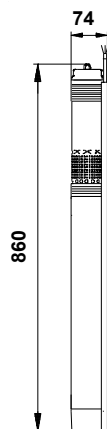

Lichid pompat = Apă
Temperatura lichidului în timpul funcționării = 20 °C
Densitate = 998.2 kg/m³