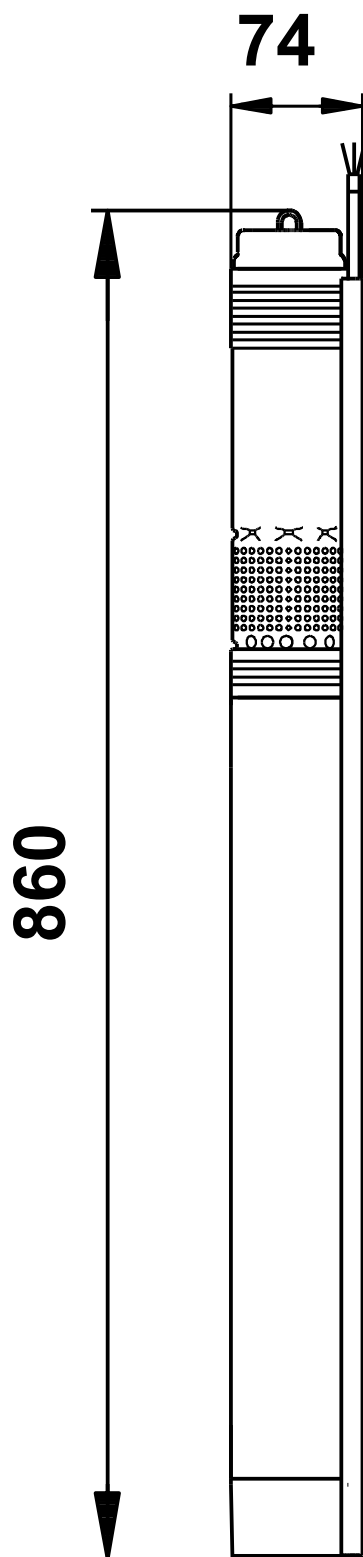

La cerere SQ 7-40 50 Hz

Notă: Toate unitățile sunt în [mm] dacă nu sunt altele specificate.
Negare: Acest desen dimensional simplificat nu prezintă toate detaliile.